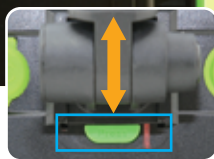

一目でわかる電池残量表示

充電中はインディケーターが点滅。フル充電ですべて点灯!

ライトタッチスイッチモード

明るさ・色温度が2段階。押すだけで切り替え可能な優れもの。

スライド式スタンド固定

押して下にずらすだけ!
取り付け・取り外しが簡単!