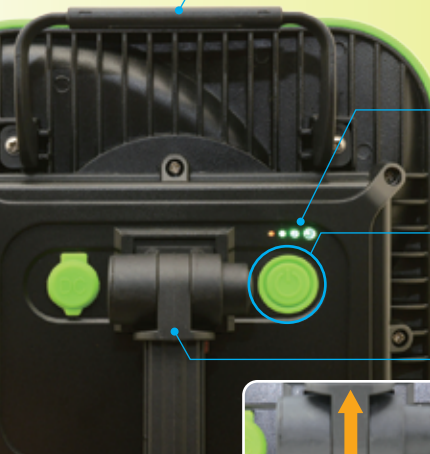

演色評価指数

演色LEDワークライト

95CRI+の色再現性を実現

SHL7718C

切り替え
簡単!

明るさ・色温度2段階

1つ上のクオリティを目指す人へ。

フラット照明(面発光)で均一な拡散光を実現しました。広角レンズで広範囲を照射。これまでとは一線を画した明るさが得られます。色再現性は驚きの95CRI+。高演色性LEDが、より美しい仕上げを目指す人をサポートします。

仕上げ時のバフ目の確認・メタリック粒子の方向性の確認に

白色 4000K

昼光色 6400K

便利なお手軽持ち手

一目でわかる電池残量表示

充電中はインディケーターが点滅。フル充電ですべて点灯!

ライトタッチスイッチモード

明るさ・色温度が2段階。押すだけで切り替え可能な優れもの。

スライド式スタンド固定

押して下にずらすだけ!
取り付け・取り外しが簡単!

1,600lm

ルーメン

2.5時間

連続点灯

※昼光色設定時

製品仕様

本品の仕様・外装は改善の予告なく変更する場合があります。

標準で2タイプのスタンド付き!

左右 180°

マグネット
スタンド

前後 180°

前後・左右の可動域はそれぞれ180°。
自由な角度をマグネットがしっかり固定!

[標準付属品] H型スタンド/マグネットスタンド/専用充電器
[オプション品(別売)] ライトスタンド(三脚タイプ) SLH150 サイズH640-1500(mm)

取り付け簡単
ワンタッチ!